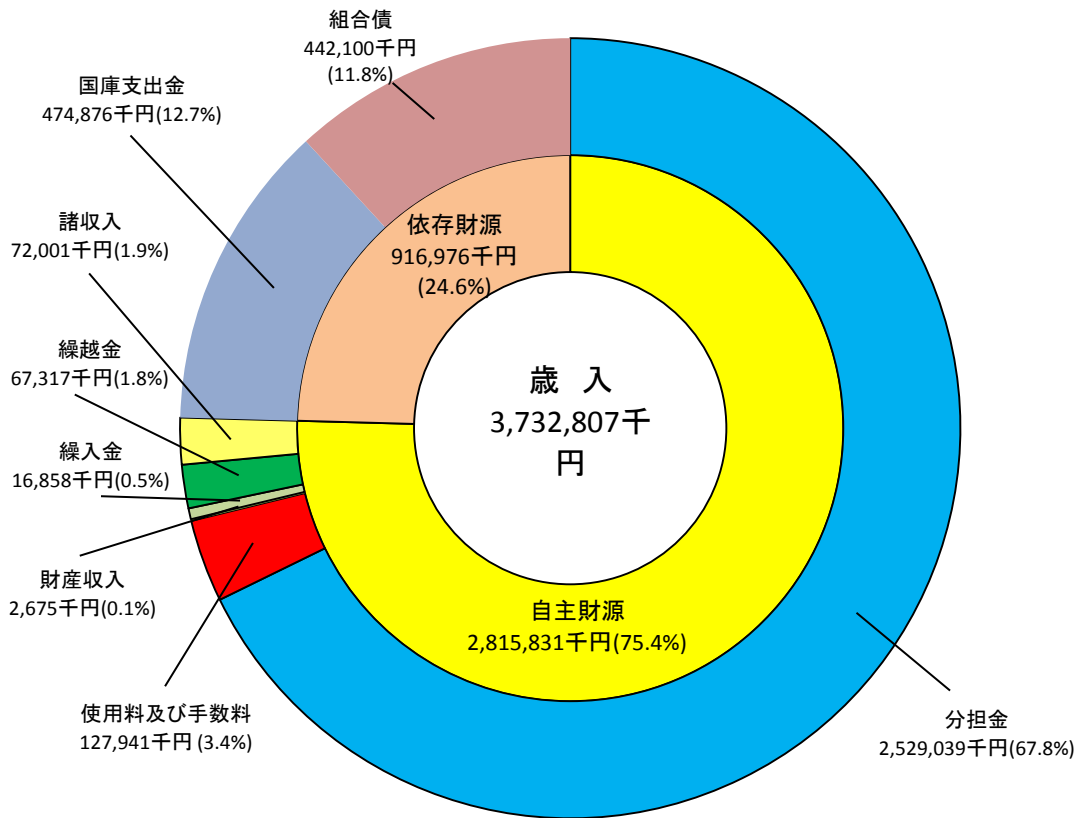

平成30年度 性質別歳入歳出状況

(地方財政状況調査による)

歳入

歳出